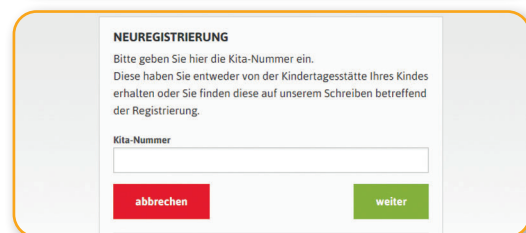

1. **1. Registrieren**
2. **2. E-Mail bestätigen**
3. **3. Geld überweisen**
4. **4. Essen bestellen**

Kostenlose Smartphone-App:

kitafino GmbH

Allersberger Str. 185/O • 90461 Nürnberg • kontakt@kitafino.de
www.kitafino.de